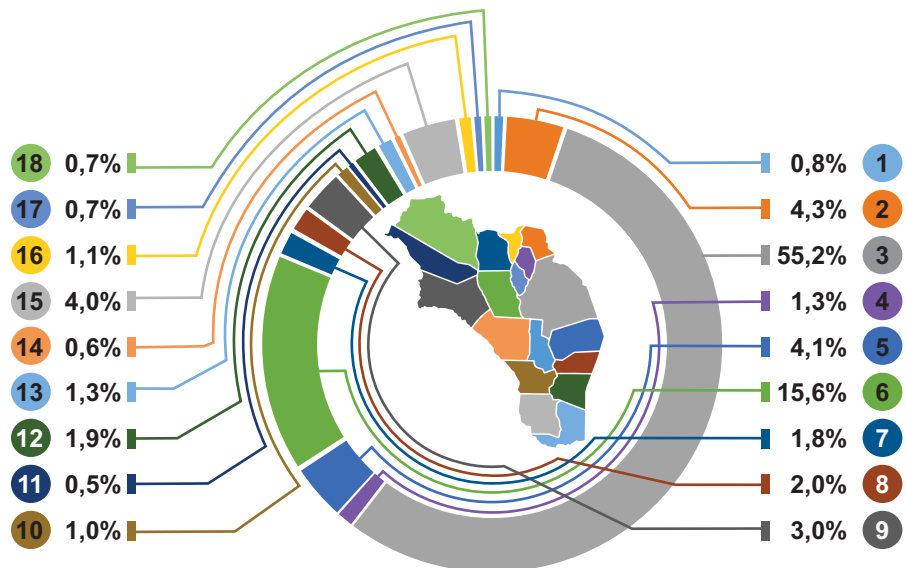

CENSO 2022

República Argentina

RESULTADOS PROVISIONALES

PROVINCIA DE LA RIOJA POBLACIÓN TOTAL

384.607 hab.

POBLACIÓN (CANTIDAD)

51,36%
MUJERES

48,62%
VARONES

0,01%
NINGUNO DE LOS ANTERIORES

TOTAL DE VIVIENDAS
150.182

VIVIENDAS PARTICULARES **149.910**

VIVIENDAS COLECTIVAS **272**

PROVINCIA DE LA RIOJA POBLACIÓN POR DEPARTAMENTO

PARTICIPACIÓN RELATIVA

PROVINCIA DE LA RIOJA

POBLACIÓN Y VIVIENDAS POR DEPARTAMENTO

TOTAL DE POBLACIÓN
384.607 hab.

TOTAL DE VIVIENDAS
150.182