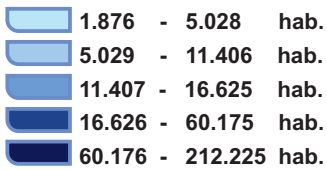

CENSO 2022

República Argentina

RESULTADOS PROVISIONALES

PROVINCIA DE LA RIOJA POBLACIÓN TOTAL

384.607 hab.

POBLACIÓN (CANTIDAD)

51,36%
MUJERES

48,62%
VARONES