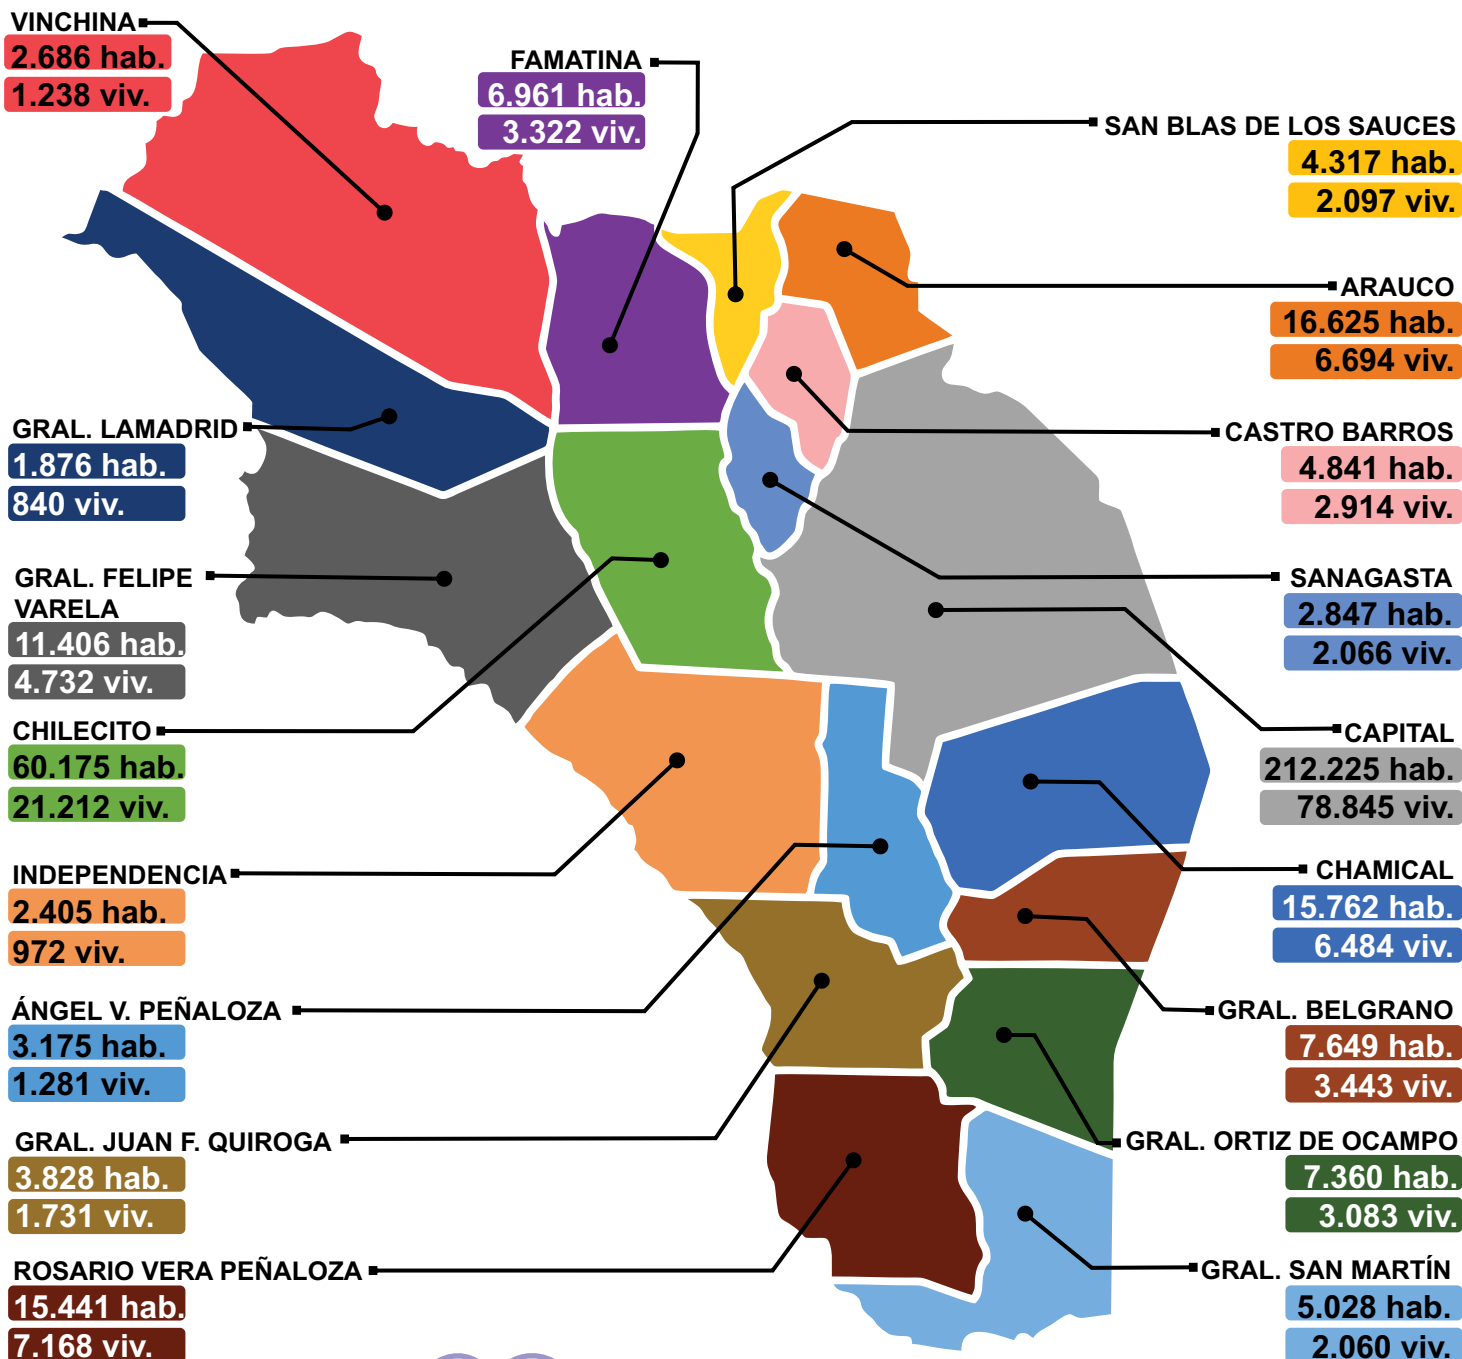

CENSO 2022

República Argentina

RESULTADOS PROVISIONALES

PROVINCIA DE LA RIOJA POBLACIÓN TOTAL

384.607 hab.

POBLACIÓN (CANTIDAD)

51,36%
MUJERES

48,62%
VARONES

0,01%
NINGUNO DE LOS ANTERIORES

TOTAL DE VIVIENDAS
150.182

VIVIENDAS PARTICULARES **149.910**

VIVIENDAS COLECTIVAS **272**

PROVINCIA DE LA RIOJA POBLACIÓN POR DEPARTAMENTO

PARTICIPACIÓN RELATIVA

PROVINCIA DE LA RIOJA

POBLACIÓN Y VIVIENDAS POR DEPARTAMENTO

TOTAL DE POBLACIÓN
384.607 hab.

TOTAL DE VIVIENDAS
150.182