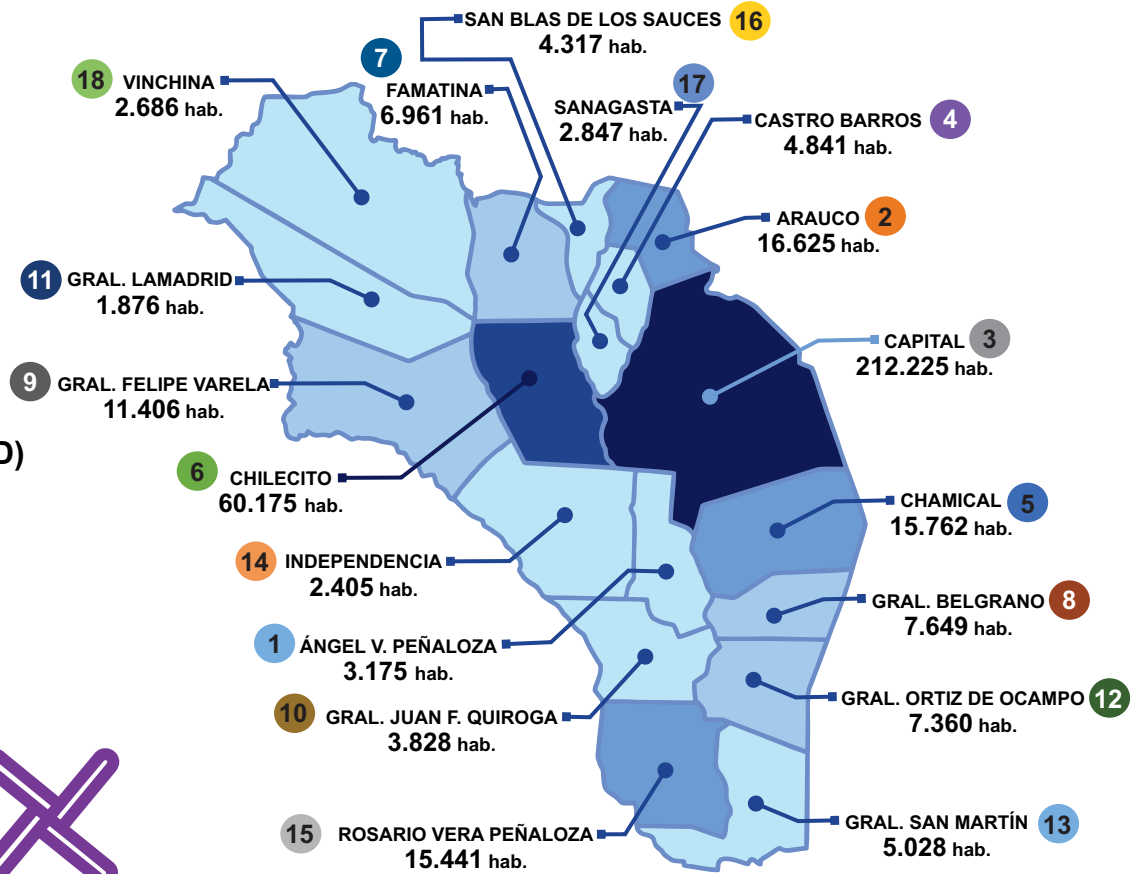

CENSO 2022

República Argentina

RESULTADOS PROVISIONALES

PROVINCIA DE LA RIOJA POBLACIÓN TOTAL

384.607 hab.

POBLACIÓN (CANTIDAD)

51,36%
MUJERES

48,62%
VARONES

0,01%
NINGUNO DE LOS ANTERIORES

TOTAL DE VIVIENDAS
150.182

VIVIENDAS PARTICULARES **149.910**

VIVIENDAS COLECTIVAS **272**

PROVINCIA DE LA RIOJA POBLACIÓN POR DEPARTAMENTO

PARTICIPACIÓN RELATIVA

PROVINCIA DE LA RIOJA

POBLACIÓN Y VIVIENDAS POR DEPARTAMENTO

TOTAL DE POBLACIÓN
384.607 hab.

TOTAL DE VIVIENDAS
150.182